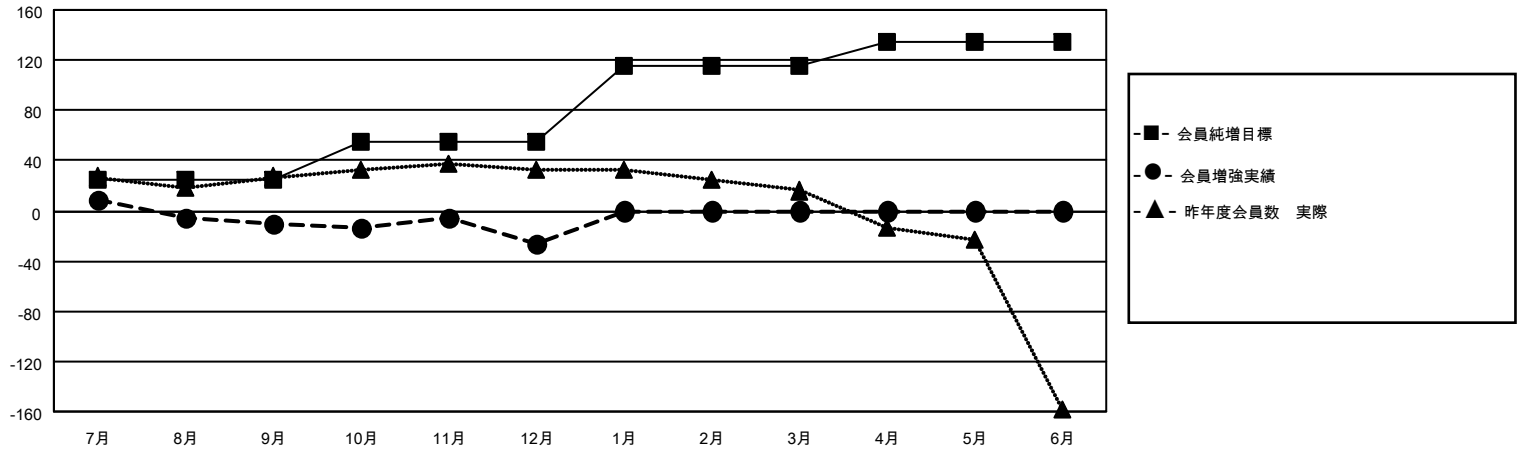

MONTHLY MEMBERSHIP PROGRESS REPORT

地域 JAPAN

District 337 C

Results as of: 12/31/2021

クラブ			
結果：2021-2022			
四半期	新クラブ目標	新クラブ	解散クラブ
7月/8月/9月	0	0	0
10月/11月/12月	0	0	0
1月/2月/3月	1	0	0
4月/5月/6月	0	0	0

名			
結果：2021-2022			
四半期	会員純増目標	会員増強実績	退会者(転籍を含む)実際
7月/8月/9月	25	38	47
10月/11月/12月	30	26	37
1月/2月/3月	60	0	0
4月/5月/6月	20	0	0

新クラブ目標及び実績累計

会員目標及び実績累計

解散クラブ: 0	34 CLUBS OF 73 一名以上の新会 員を登録	男女別	
退会者		男性	2,235 (69.60%)
物故会員 10	会員累計データを見るには、ここをクリック	女性	976 (30.40%)
クラブ解散 0		NON BINARY	0 (0.00%)
その他 74		PREFER NOT TO ANSWER	0 (0.00%)
合計 84		世帯主/家族会員合計	1,632
		国際会費半額の家族会員	960